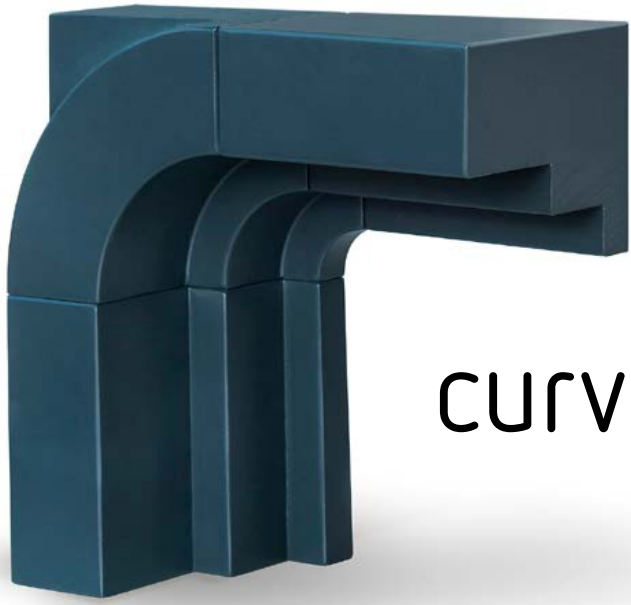

GGB 24 Edelstahl matt

Curve Zargensystem weiß deckend lackiert stumpf in normales Mauerloch integriert.

Curve Zargensystem Eiche natur Echtholz Zarge in normales Mauerloch integriert.

Problemloser Einbau für eine runde Sache!

Wipro „Curve“ Edition Innentüren und Haustüren können in herkömmliche rechteckige Maueröffnungen integriert werden. Das tolle Design benötigt null Mehraufwand.

curve 

**ZUM PATENT
ANGEMELDET**

Curve – Die passende Tür für Ihr Smart Home
auch als Hauseingangstür

Verdeckt liegende Bänder
3D-einstellbar für ein
perfektes Fugenbild

Curve Türblatt mit Stock flächenbündig

DANBURIT Curve
Außen: Türblatt und
Stock RAL-lackiert

Innen: Türblatt und Stock
RAL-lackiert

Griff STG 65 mit integriertem Fingerprint