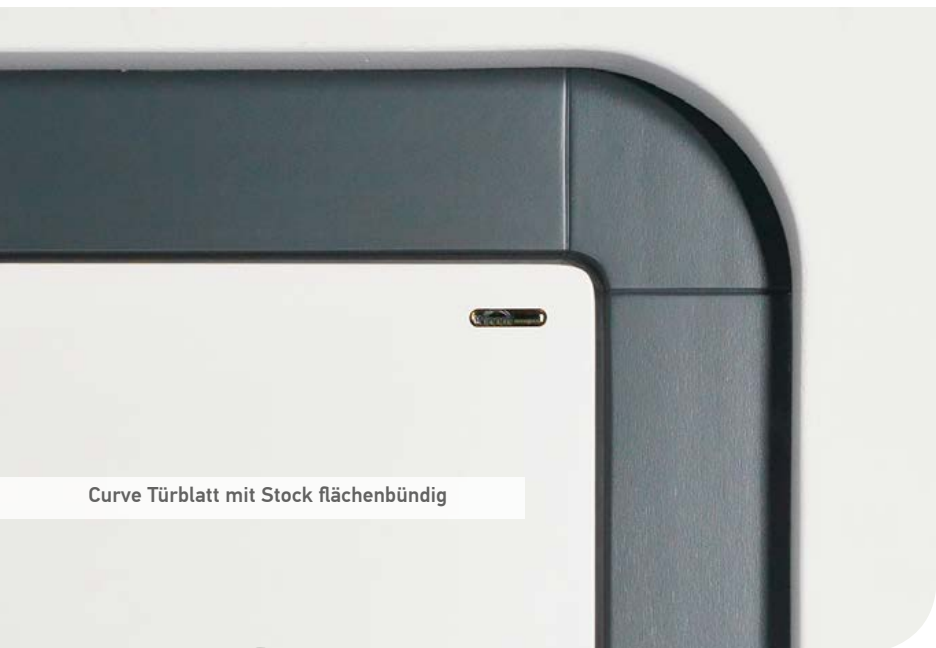

GGB 24 Edelstahl matt

Curve Zargensystem weiß deckend lackiert stumpf in normales Mauerloch integriert.

Curve Zargensystem Eiche natur Echtholz Zarge in normales Mauerloch integriert.

Problemloser Einbau für eine runde Sache!

Wipro „Curve“ Edition Innentüren und Haustüren können in herkömmliche rechteckige Maueröffnungen integriert werden. Das tolle Design benötigt null Mehraufwand.

curve 

**ZUM PATENT
ANGEMELDET**

Curve – Die passende Tür für Ihr Smart Home
auch als Hauseingangstür

Verdeckt liegende Bänder
3D-einstellbar für ein
perfektes Fugenbild

Curve Türblatt mit Stock flächenbündig

DANBURIT Curve
Außen: Türblatt und
Stock RAL-lackiert

Innen: Türblatt und Stock
RAL-lackiert

Griff STG 65 mit integriertem Fingerprint